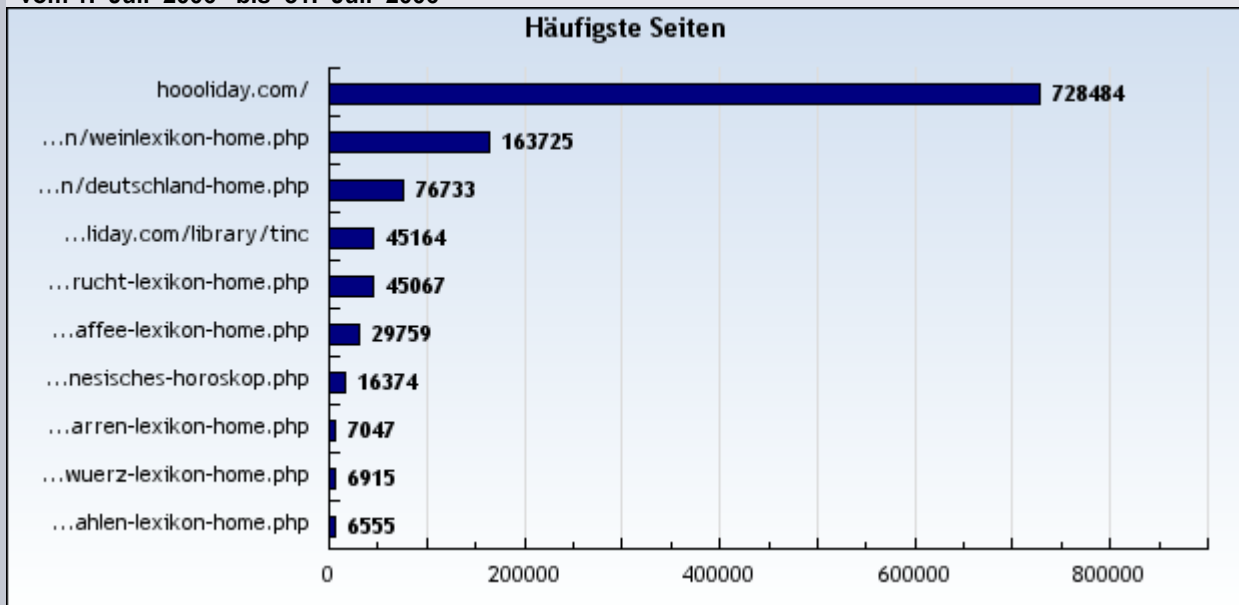

Sie sind hier: [Kunden-Login](#) → [WebStatistik](#) → [Seitenzugriffe](#) → Häufigste Seiten

Häufigste Seiten

Anzeige der am häufigsten aufgerufenen Seiten.

Domain: Zeitperiode:

	Juli				2006		
	Mo	Di	Mi	Do	Fr	Sa	So
KW26						1	2
KW27	3	4	5	6	7	8	9
KW28	10	11	12	13	14	15	16
KW29	17	18	19	20	21	22	23
KW30	24	25	26	27	28	29	30
KW31	31						

Nutzen Sie den Kalender um einen Tag, einen Monat oder ein Jahr auszuwerten.

Auswertung: hooliday.com
Zeitraum: vom 1. Juli 2006 bis 31. Juli 2006

Grafische Darstellung

vom 1. Juli 2006 bis 31. Juli 2006

Tabellarische Darstellung

vom 1. Juli 2006 bis 31. Juli 2006

1-99 von 99

Platz	Häufigste Seiten	Seitenaufrufe (page impressions)	%
1	hooliday.com/	728.484	63.21%
2	hooliday.com/tipps-info/weinlexikon/weinlexikon-home.php	163.725	14.21%
3	hooliday.com/tipps-info/autokarten/deutschland-home.php	76.733	6.66%
4	hooliday.com/library/tinc	45.164	3.92%
5	hooliday.com/tipps-info/fruechte/frucht-lexikon-home.php	45.067	3.91%
6	hooliday.com/tipps-info/kaffee/kaffee-lexikon-home.php	29.759	2.58%
7	hooliday.com/tipps-info/chinesisches-horoskop.php	16.374	1.42%
8	hooliday.com/tipps-info/zigarren/zigarren-lexikon-	7.047	0.61%