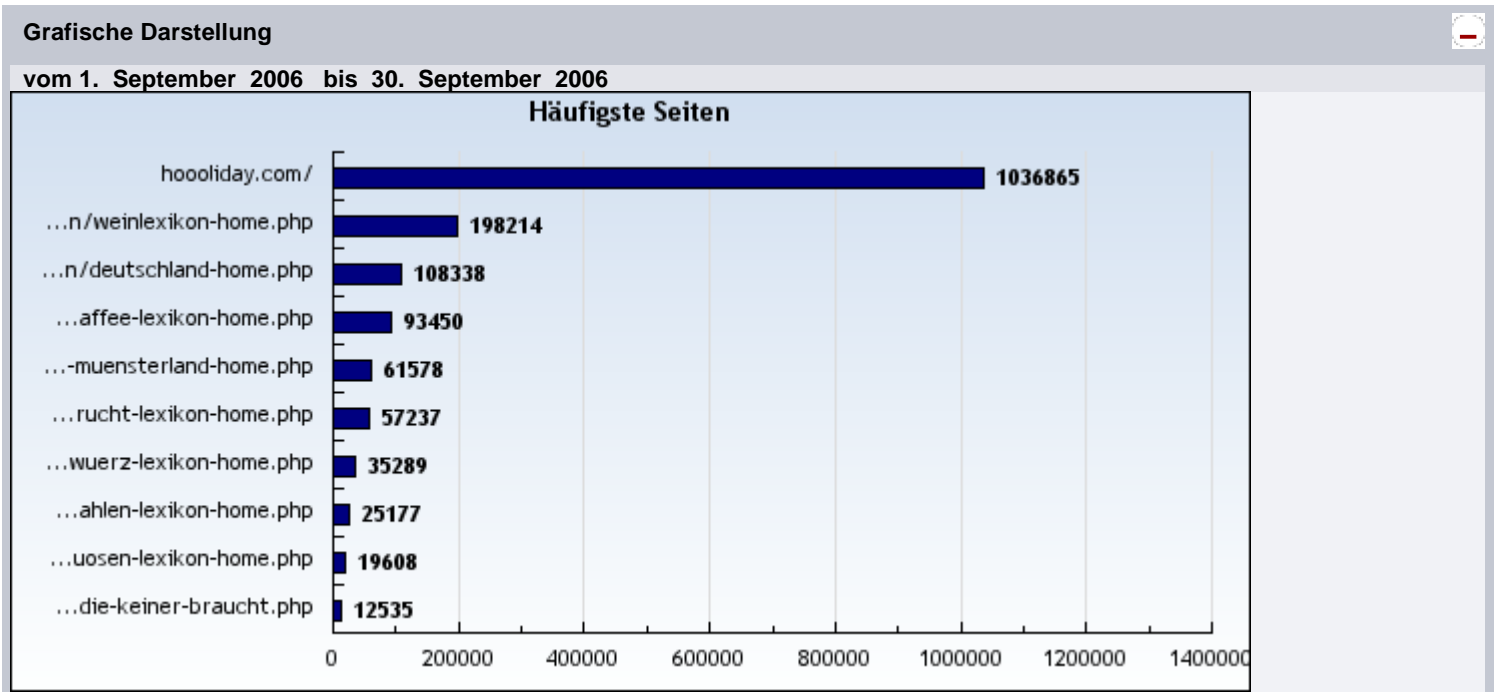

## Häufigste Seiten

Anzeige der am häufigsten aufgerufenen Seiten.

Domain:  Zeitperiode:

September 2006							
	Mo	Di	Mi	Do	Fr	Sa	So
KW35					1	2	3
KW36	4	5	6	7	8	9	10
KW37	11	12	13	14	15	16	17
KW38	18	19	20	21	22	23	24
KW39	25	26	27	28	29	30	

Nutzen Sie den Kalender um einen Tag, einen Monat oder ein Jahr auszuwerten.

**Auswertung: hooliday.com**  
**Zeitraum: vom 1. September 2006 bis 30. September 2006**

### Tabellarische Darstellung

vom 1. September 2006 bis 30. September 2006

Platz	Häufigste Seiten	Seitenaufrufe (page impressions)	%
1	hooliday.com/	1.036.865	60.85%
2	hooliday.com/tipps-info/weinlexikon/weinlexikon-home.php	198.214	11.63%
3	hooliday.com/tipps-info/autokarten/deutschland-home.php	108.338	6.36%
4	hooliday.com/tipps-info/kaffee/kaffee-lexikon-home.php	93.450	5.48%
5	hooliday.com/tipps-info/masematte/masematte-im-muensterland-home.php	61.578	3.61%
6	hooliday.com/tipps-info/fruechte/frucht-lexikon-home.php	57.237	3.36%
7	hooliday.com/tipps-info/gewuerze/gewuerz-lexikon-home.php	35.289	2.07%
8	hooliday.com/tipps-info/vorwahlen/vorwahlen-lexikon-home.php	25.177	1.48%
9	hooliday.com/tipps-info/spirituosen/spirituosen-lexikon-home.php	19.608	1.15%
10	hooliday.com/tipps-info/weisheiten-die-keiner-braucht.php	12.535	0.74%