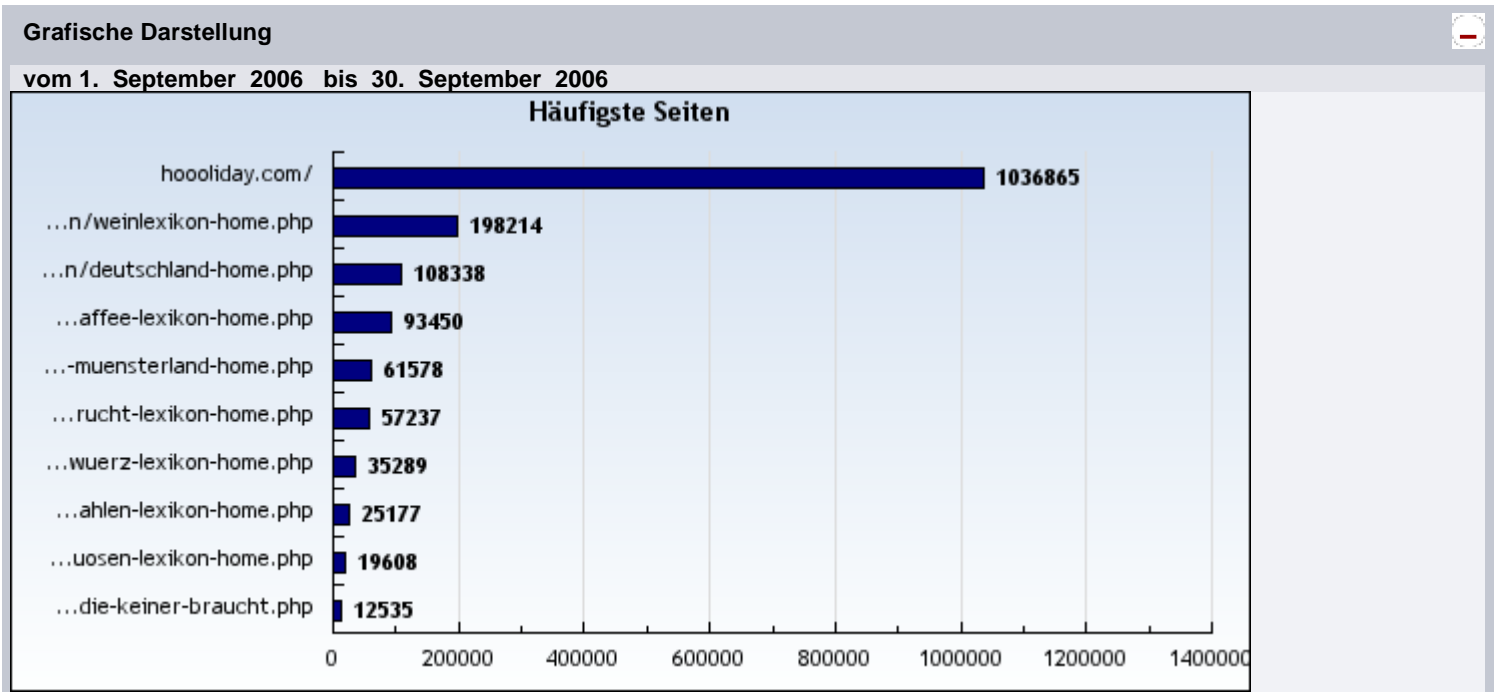

## Häufigste Seiten

Anzeige der am häufigsten aufgerufenen Seiten.

Domain:  Zeitperiode:

September				2006			
	Mo	Di	Mi	Do	Fr	Sa	So
KW35					1	2	3
KW36	4	5	6	7	8	9	10
KW37	11	12	13	14	15	16	17
KW38	18	19	20	21	22	23	24
KW39	25	26	27	28	29	30	

Nutzen Sie den Kalender um einen Tag, einen Monat oder ein Jahr auszuwerten.

**Auswertung: hooliday.com**  
**Zeitraum: vom 1. September 2006 bis 30. September 2006**

### Tabellarische Darstellung

vom 1. September 2006 bis 30. September 2006

Platz	Häufigste Seiten	Seitenaufrufe (page impressions)	%
1	hooliday.com/	1.036.865	60.85%
2	hooliday.com/tipps-info/weinlexikon/weinlexikon-home.php	198.214	11.63%
3	hooliday.com/tipps-info/autokarten/deutschland-home.php	108.338	6.36%
4	hooliday.com/tipps-info/kaffee/kaffee-lexikon-home.php	93.450	5.48%
5	hooliday.com/tipps-info/masematte/masematte-im-muensterland-home.php	61.578	3.61%
6	hooliday.com/tipps-info/fruechte/frucht-lexikon-home.php	57.237	3.36%
7	hooliday.com/tipps-info/gewuerze/gewuerz-lexikon-home.php	35.289	2.07%
8	hooliday.com/tipps-info/vorwahlen/vorwahlen-lexikon-home.php	25.177	1.48%
9	hooliday.com/tipps-info/spirituosen/spirituosen-lexikon-home.php	19.608	1.15%
10	hooliday.com/tipps-info/weisheiten-die-keiner-braucht.php	12.535	0.74%