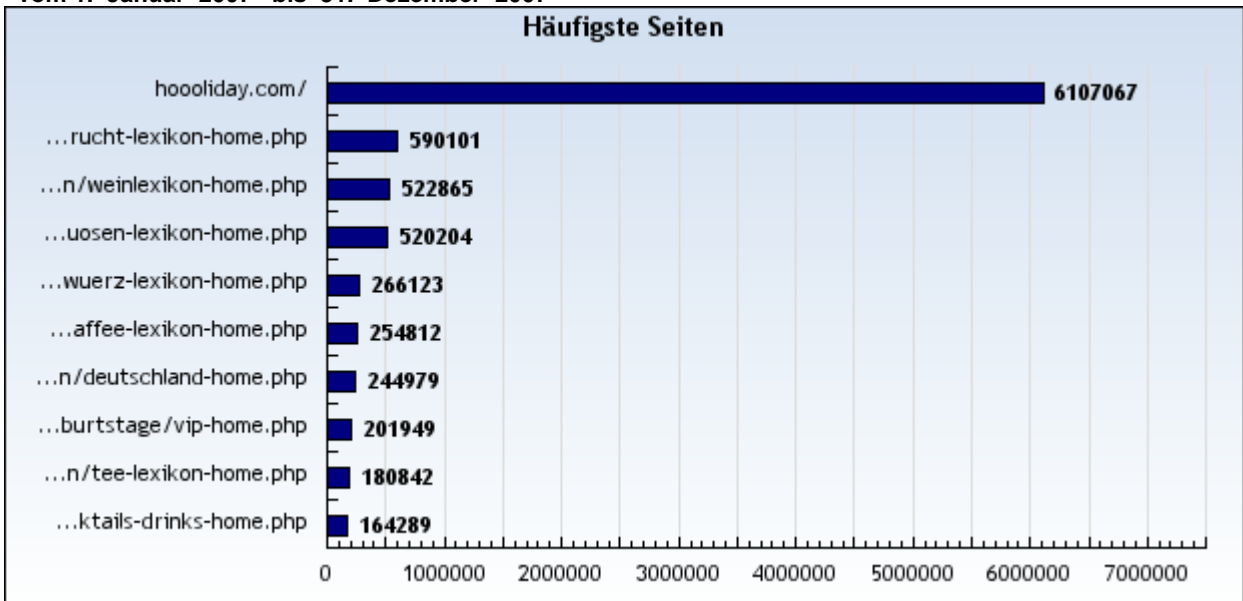

Januar **2007**
 Mo Di Mi Do Fr Sa So
KW18 [1](#) [2](#) [3](#) [4](#) [5](#) [6](#)
KW19 [7](#) [8](#) [9](#) [10](#) [11](#) [12](#) [13](#)
KW20 [14](#) [15](#) [16](#) [17](#) [18](#) [19](#) [20](#)
KW21 [21](#) [22](#) [23](#) [24](#) [25](#) [26](#) [27](#)
KW22 [28](#) [29](#) [30](#) [31](#)
[Letzter Stand](#)

Nutzen Sie den Kalender um einen Tag, einen Monat oder ein Jahr auszuwerten.

Auswertung: hooliday.com

Zeitraum: **vom 1. Januar 2007 bis 31. Dezember 2007**

[Vereinfacht](#)

Grafische Darstellung

vom 1. Januar 2007 bis 31. Dezember 2007

Tabellarische Darstellung

vom 1. Januar 2007 bis 31. Dezember 2007

1-99 von 99

Platz	Seite	Häufigste Seiten	Anteil
1	hooliday.com/	6.107.067	64.21%
2	hooliday.com/tipps-info/fruechte/frucht-lexikon-home.php	590.101	6.20%
3	hooliday.com/tipps-info/weinlexikon/weinlexikon-home.php	522.865	5.50%
4	hooliday.com/tipps-info/spirituosen/spirituosen-lexikon-home.php	520.204	5.47%
5	hooliday.com/tipps-info/gewuerze/gewuerz-lexikon-home.php	266.123	2.80%
6	hooliday.com/tipps-info/kaffee/kaffee-lexikon-home.php	254.812	2.68%
7	hooliday.com/tipps-info/autokarten/deutschland-home.php	244.979	2.58%
8	hooliday.com/tipps-info/geburtstage/vip-home.php	201.949	2.12%
9	hooliday.com/tipps-info/teelexikon/tee-lexikon-home.php	180.842	1.90%
10	hooliday.com/tipps-info/cocktails-drinks/cocktails-drinks-home.php	164.289	1.73%
11	hooliday.com/tipps-info/masematte/masematte-im-muensterland-home.php	114.305	1.20%
12	hooliday.com/tipps-info/rezepte/rezptelexikon-s.php	54.089	0.57%